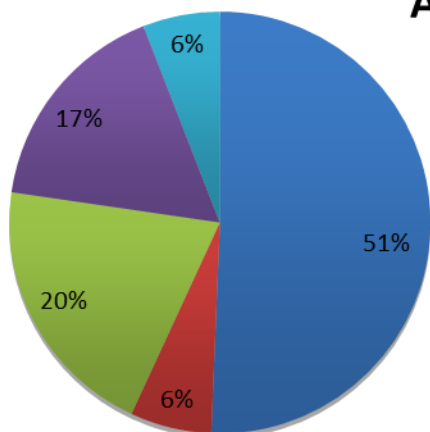

La Médiathèque d'Airaines en 2015

Adhérents actifs

- 0-14 ans (154)
- 15-24 ans (19)
- 25-59 ans (62)
- 60 ans et plus (51)
- Collectivités / Associations (18)

Nombre de nouveaux inscrits

■ Nb de nouveaux inscrits (total : 51)

Nombre de prêts par mois

■ Nb de prêts

Total : 10846 prêts

Pour un total de
16 137 documents
disponibles

Heures de connexion par mois