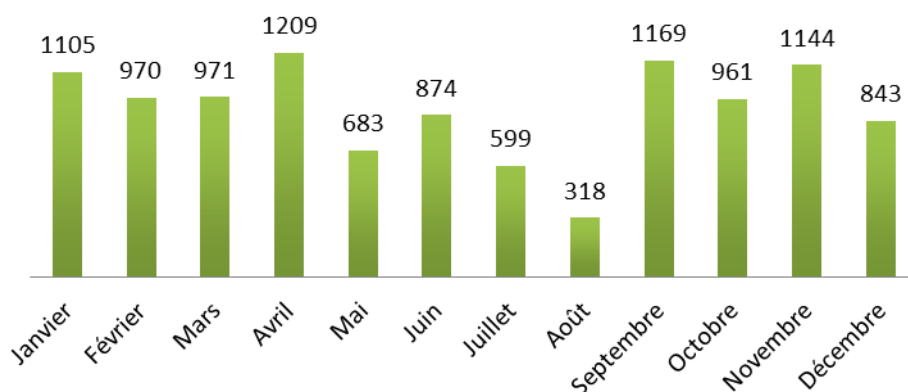

La Médiathèque d'Airaines en 2015

Adhérents actifs

- 0-14 ans (154)
- 15-24 ans (19)
- 25-59 ans (62)
- 60 ans et plus (51)
- Collectivités / Associations (18)

Nombre de nouveaux inscrits

■ Nb de nouveaux inscrits (total : 51)

Nombre de prêts par mois

■ Nb de prêts

Total : 10846 prêts

Pour un total de
16 137 documents
disponibles

Heures de connexion par mois