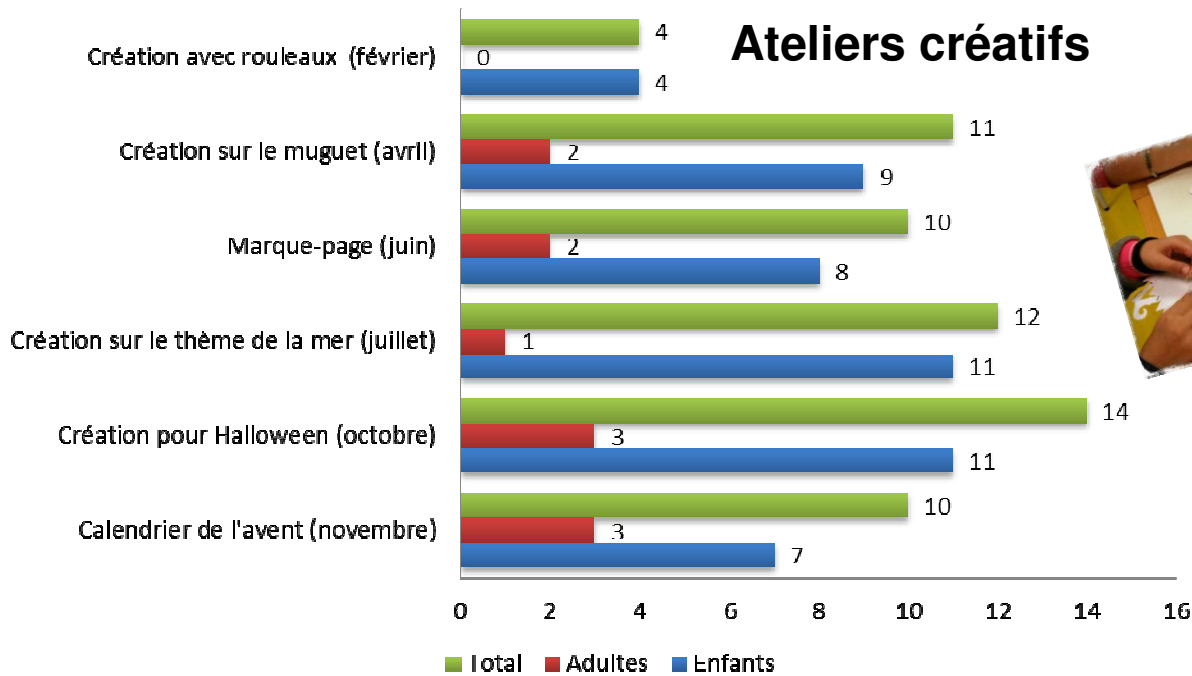

Heures de connexion par mois