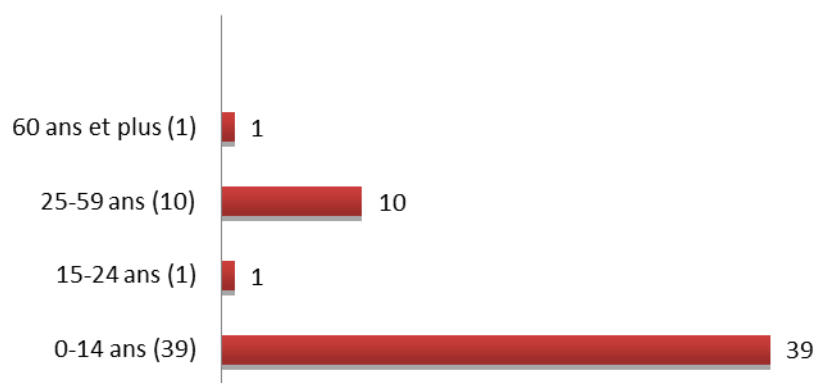

La Médiathèque d'Airaines en 2015

Adhérents actifs

- 0-14 ans (154)
- 15-24 ans (19)
- 25-59 ans (62)
- 60 ans et plus (51)
- Collectivités / Associations (18)

Nombre de nouveaux inscrits

■ Nb de nouveaux inscrits (total : 51)